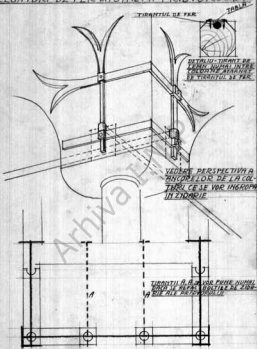

1. Biserica Sfântul Gheorghe din Costești din Vale - Județul Dambovița - Proiect pentru legături de fier la stalpii pridvorului

PLANUL SCALA 1:200 20 SEPT. 1961 arh. Leonida

	PROIECTANT	ING. LEONIDA
	PROIECTANT	ING. LEONIDA

TEHNICĂ N. 53/6