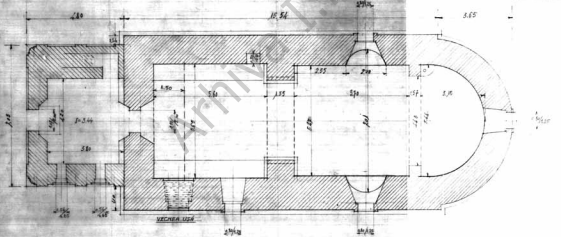

Biserica S^{nt} Nicolae - HĂRMĂNEȘTI RUȘINOASA - VAȘCANT

PLANUL

JUNIE 1930