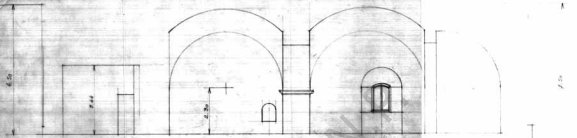

Biserica S^{nt} Nicolae - HĂRMĂNEȘTI RUȘINOASA - VAȘCANT

SCHIȚA SECȚIEI