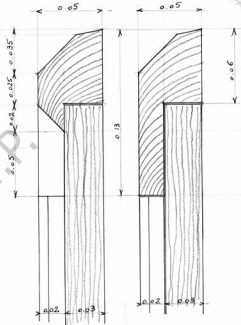

SCHITA
MALINEȘTI
BOLTA PAN-
TOCRATORU:
LVI ȘI ABSIDA
NORD-SCHITA

ARHT.
Gloria Teodoru
cra 1987.

DUPĂ PROFILUL EXISTENT

DETALIUL A

PROIECT PENTRU
RESTAURAREA
SCHITULUI MALI-
NEȘTI-CAPTU-
SIREA CU SCANDU-
RI A PERETILOR
EXTERIORI

SCARA 0 MOȘ 1 METRU

DETALIUL B

DETALIUL C

DETALIUL D

TABLA DE ZINC

ARHT / *Ionica Clodovea*