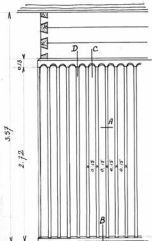

SCHITA
MALINEȘTI
BOLTA PAN-
TOCRATORU:
LVI ȘI ABSIDA
NORD-SCHITA

ARHT.
Gloria Teodoru
cra 1987.

DUPĂ PROFILUL EXISTENT

DETALIUL A

PROIECT PENTRU
RESTAURAREA
SCHITULUI MALI-
NEȘTI-CAPTU-
SIREA CU SCANDU-
RI A PERETILOR
EXTERIORI

SCARA 0 MOȘ 1 METRU

DETALIUL B

DETALIUL C

DETALIUL D

TABLA DE ZINC

ARHT / *Ionica Clodovea*