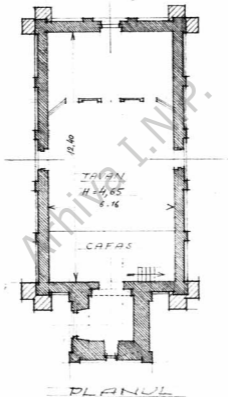

BISERICA DIN SATUL PLOPENII MICI
COMUNA STIUBENI JUDE DOROHOI

10987035

SCARA 0,1 METRU

16 Iunie 1932 ARHITECT
 Constantin Moșmunteanu
 Fond CMI Nr. 424

Nr. 685/932