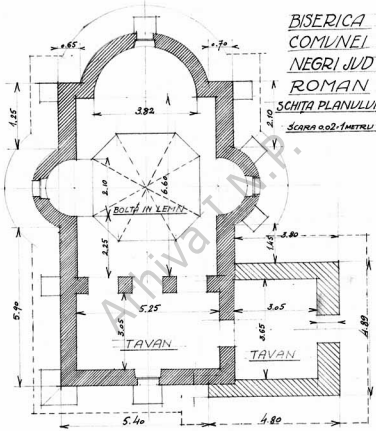

BISERICA COMUNEI NEGRU JUD. ROMAN

Calivesti - Hogna'

1950.

BISERICA
COMUNEI
NEGRI JUD
ROMAN
SCHITA PLANULUI
SCARA 0.02:1 METRU

Călugărești - Hargh.