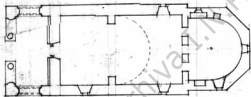

Slobozia, com. Stăruțuți - Br. Sf. Nicolae.

PLANUL BISERICII BĂDEȘTI-VINGUREȘTI SLOBOZIA JUDEȚUL MUȘCEL

SCARA 1:100 METRU

PROIECTANT *Person*

CONSILIUL JUDEȚEAN DE ÎNFRUȘINĂRI
TEHNICĂ Nr. 1175

Nr 1175/937