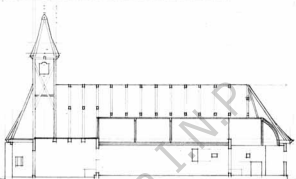

BISERICA DE LEMN DIN DRĂGUS - JUDEȚA FAGARAȘ

SECȚIE

PLAN

SCARA 1:100

1982 RALEVEU/ARHITECTURA

TEHNICUL Nr. 430

	ARMA	INMI
	Fond CM	200

2