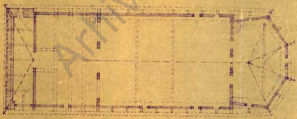

PLAN

scara arhitecturala
1942, Reșterea Monumentelor

1804 | 933

Arhitectura Monumentelor
TEHNICUL: Nr. 1477