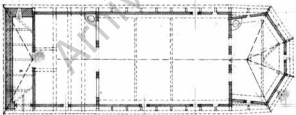

BISERICA DE LEMN DIN DRĂGUS - JUDEȚA FAGARAȘ

SECȚIE

PLAN

SCARA 1:100

1982 RALEVEU/ARHITECTURA

TEHNICUL Nr. 430

	ARMA	INMI
	Fond CM	200

2