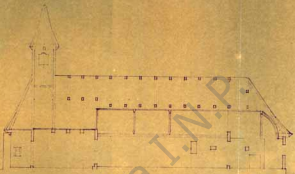

2

BISERICA DE LEMN DIN DRAGUS - JUD. FAGARAS

SECTIE