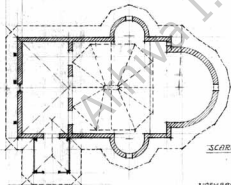

SECȚIA

PROFILUL
USEI
PRONAOSULUI
SCARA 0,010 - 1 METRU

PLANUL

SCARA 0,010 - 1 METRU

BISERICA DE
VĂLĂTUȚI DIN
DANEȘTI
JUDEȚUL VASLUI

NOIEMBRIE 1938 ARHITECTU Ștefan
TEANCĂ 1111

11062/433