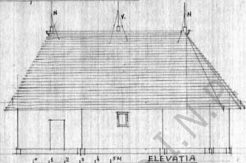

SINĂUȚI-DE-JOS-BUCOVINA

Sinăuți de Jos
(Mihaileni)
J. Botoșani

ELEVAȚIA

PLANUL

	INMI
	1581

No. 4386

Arhivă la form. nr. 1817/1942

- 1-FREȘTELELE PE CAPTUSEALA ACTUALĂ DE SCANDURI-2, TALPA ȘI STRUCTURA PEREȚILOR AZI CAPTUSELI CU SCANDURI ÎN EXTERIOR-3, CONSOLILE SUB STRĂȘING-4, DETALIU DE LA COAMA-5, CRUCEA CEA MAI VECHIE(V)-6, DETALIU DE LA CRUCEA CEA MAI VECHIE-Y, DETALIU DE LA CRUCEA NOI (N)