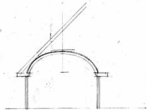

16 1

Biserica de lemn din Zlata - Jud. Teleorman  
 1939 ARHITECT *Ion I. P.*

Arhiva I.M.P.

TEHNICĂ N. 4163