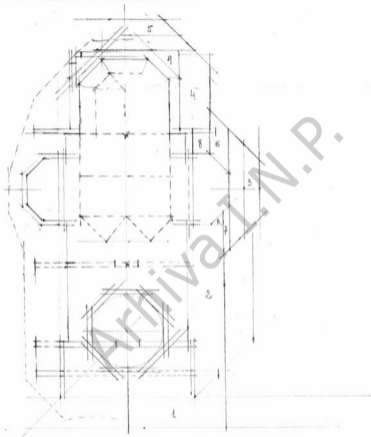

LUNCA DOCHIEI

	ARHIVA	INMI
	Urechea nr. 33/72	Nr. 2940
	Fond CMI	

1/100

*JC* 1951

Consiliul Monumentelor Istorice  
TEHNICUL: Nr. 1702