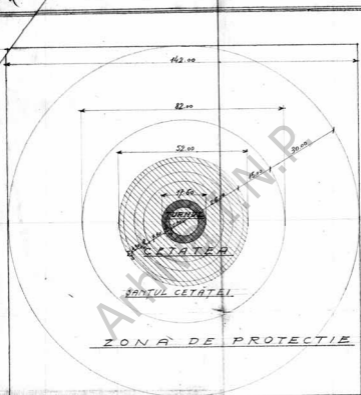

ZONA DE PROTECTIE

PLANUL SCHEMATIC AL CETATEI TURNU MAGURELE - SCARA 0'002 : 1 METRU

1:000 plan

PLANUL SCHEMATIC AL CETATEI TURMU MAGURELE - SCARA 0^o002 = 1 METRU

6022