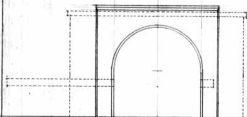

1

ELEVATIE

SECTIE

PLAN

CLODOTHIA MANASTIREI SFANTUL GHEORGHE-RELEVUL URMEI OR PORTILOR CULISANTE
 PUSE IN LUMINA IN LUNA Iunie 1939 - SCARA 0/002 - IMETRU-ARHITECT//*metru*

Suceava

M 8 / 1913

Mănăstirea Sf. Gheorghe Suceava
(St. Ion)