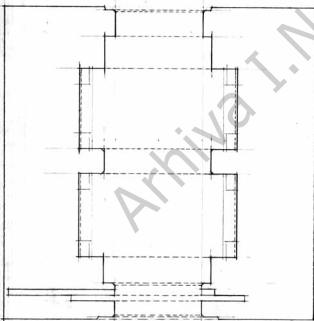

1

ELEVATIE

SECTIE

PLAN

CLODOTHIA MANASTIREI SFANTUL GHEORGHE-RELEVUL URMEI OR PORTILOR CULISANTE
 PUSE IN LUMINA IN LUNA Iunie 1939 - SCARA 0/002 - IMETRU-ARHITECT//*metru*

Suceava

M 8 / 1913

Mănăstirea Sf. Gheorghe Suceava
(St. Ion)