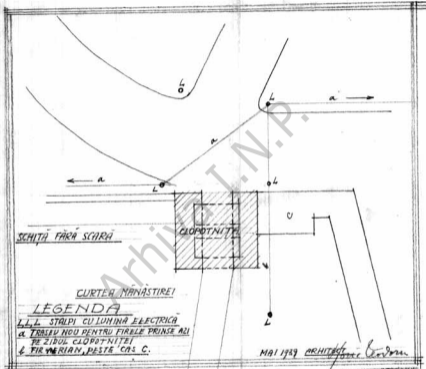

1

ELEVATIE

SECTIE

PLAN

CLODOTHIA MANASTIREI SFANTUL GHEORGHE-RELEVUL URMEI OR PORTILOR CULISANTE
 PUSE IN LUMINA IN LUNA Iunie 1939 - SCARA 0/002 - IMETRU-ARHITECT//*metru*

Suceava

M 8 / 1913

Mănăstirea Sf. Gheorghe Suceava
(St. Ion)

110.
Acest plan nu poate fi
folosit în alte scopuri decât cele
prevăzute în proiectul de
construcție.