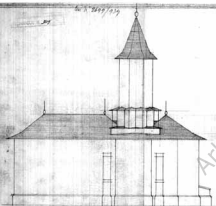

URMELE CAPETELOR CARRIORILOR ABSIDE LOR

SCARA 0^m02:1METRU

URMELE GRINZILOR BAZEI PATRATE

BISERICA DIN BURDUJENI

OCT 1933 ARHITECT *[Signature]*

27. 2000/219

27

Arhiva I.N.P.