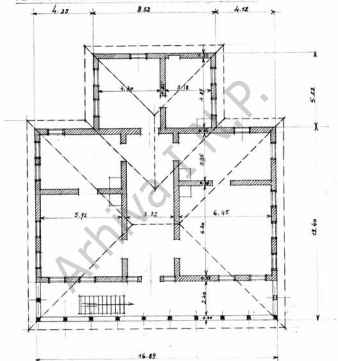

CASA PAPAZOLU - VALENI DE MUNTE
PLANUL ETAJULUI - SCARA 0/01.10 METRU

2 AUG 1981 ARH. *[Signature]*