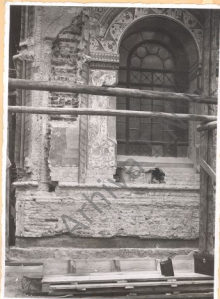

*3 sub 11/10/42*

1. Biserica mare, Façada vest-Detaliiu. Se vede arconanța vechialui pridvor. Centura de beton arnat din partea inferioară nu înlocuiește grinzi de lemn, care nu s-au găsit decât la corpul bisericii (probă mai mult că pridvorul este adăugat)

FOTOTECA D.M.I.

FOND C.M.I.

CĂLDĂRUȘANI  
Raionul Urziceni Jud. Jeleu  
Biserica București  
Foto arh. H. Teodorescu  
Anul 1942 inv...

MANASTIREA CĂLDĂRUȘANI

Biserica mare. Se vede pe baza turlei un brâu de cărămidă pe colț  
care era acoperit de acoperiș